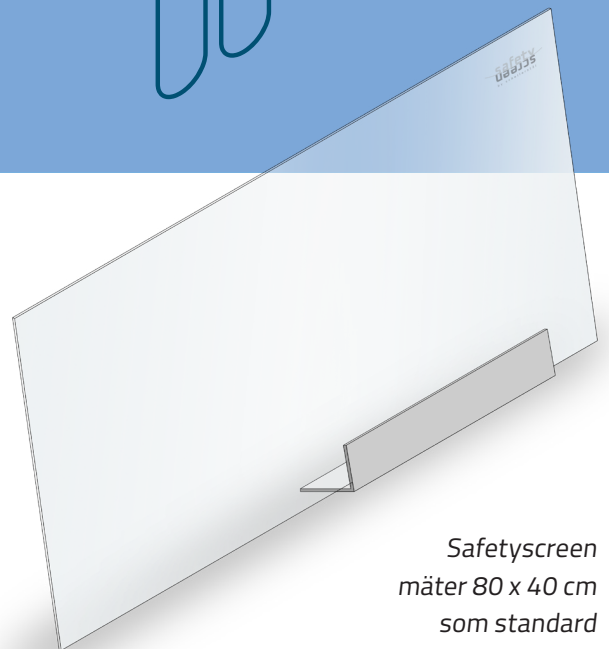

## Skydda dina anställda och dina kunder mot Coronaviruset

Med anledning av landets allvarliga situation, har vi skapat safetyscreen som ska minska spridningen av Coronavirus.

Safetyscreen  
mäter 80 x 40 cm  
som standard

**custom**  
**08235**

Vi anpassar safetyscreen  
efter dina specifika  
önskemål och behov

Safetyscreen levereras  
som standard i måtten  
80 x 40 cm.

Vi kan dessutom producera  
den efter dina önskemål och  
behov. Vi har på lager och kan  
leverera omgående.